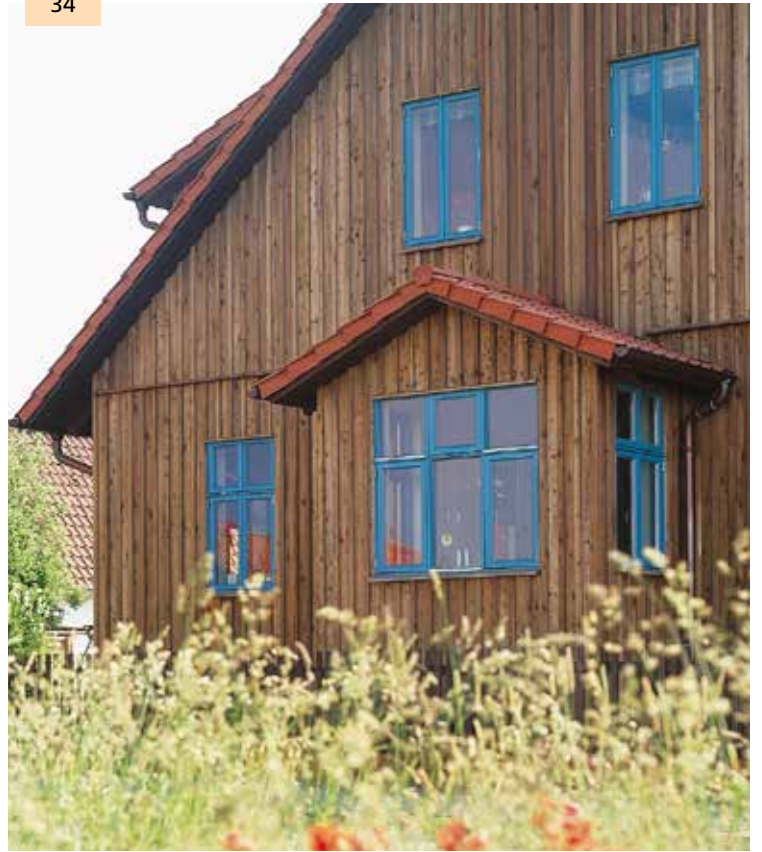

den Unterschied
entdecken...

Vrogum®
Classic

Fenster und Außentüren

Vom Wald...

Beim Spaziergang im Wald tief einatmen, den Duft genießen, den Lichtschein der Sonne durch Geäst und Blätter der Bäume sehen - die Natur spüren.

- zu Vrøgum-Svarre Fenstern und Außentüren

Was *Vrøgum-Svarre* liefert, steht dem Haus - unabhängig vom Stil und Charakter. Überall wo neu gebaut wird, oder wo die schönen architektonischen Traditionen älterer Gebäude weitergeführt werden.

Naturbau

Die Natur bedenken
 - und Holz wählen.
 Energie sparen
 - und Holz wählen.
 Künftige Generationen
 bedenken
 - und Holz wählen, das
 nachwächst.

32

34

33

336

36

37

38

43

44

Der Holz- und Naturbau veranlasst auch neues Denken und eine hochinteressante und andersartige Architektur. Nichts ist unmöglich - mit Fenster und Außentüren von *Vrogum-Svarre*.

45

Bauen auf dem Lande