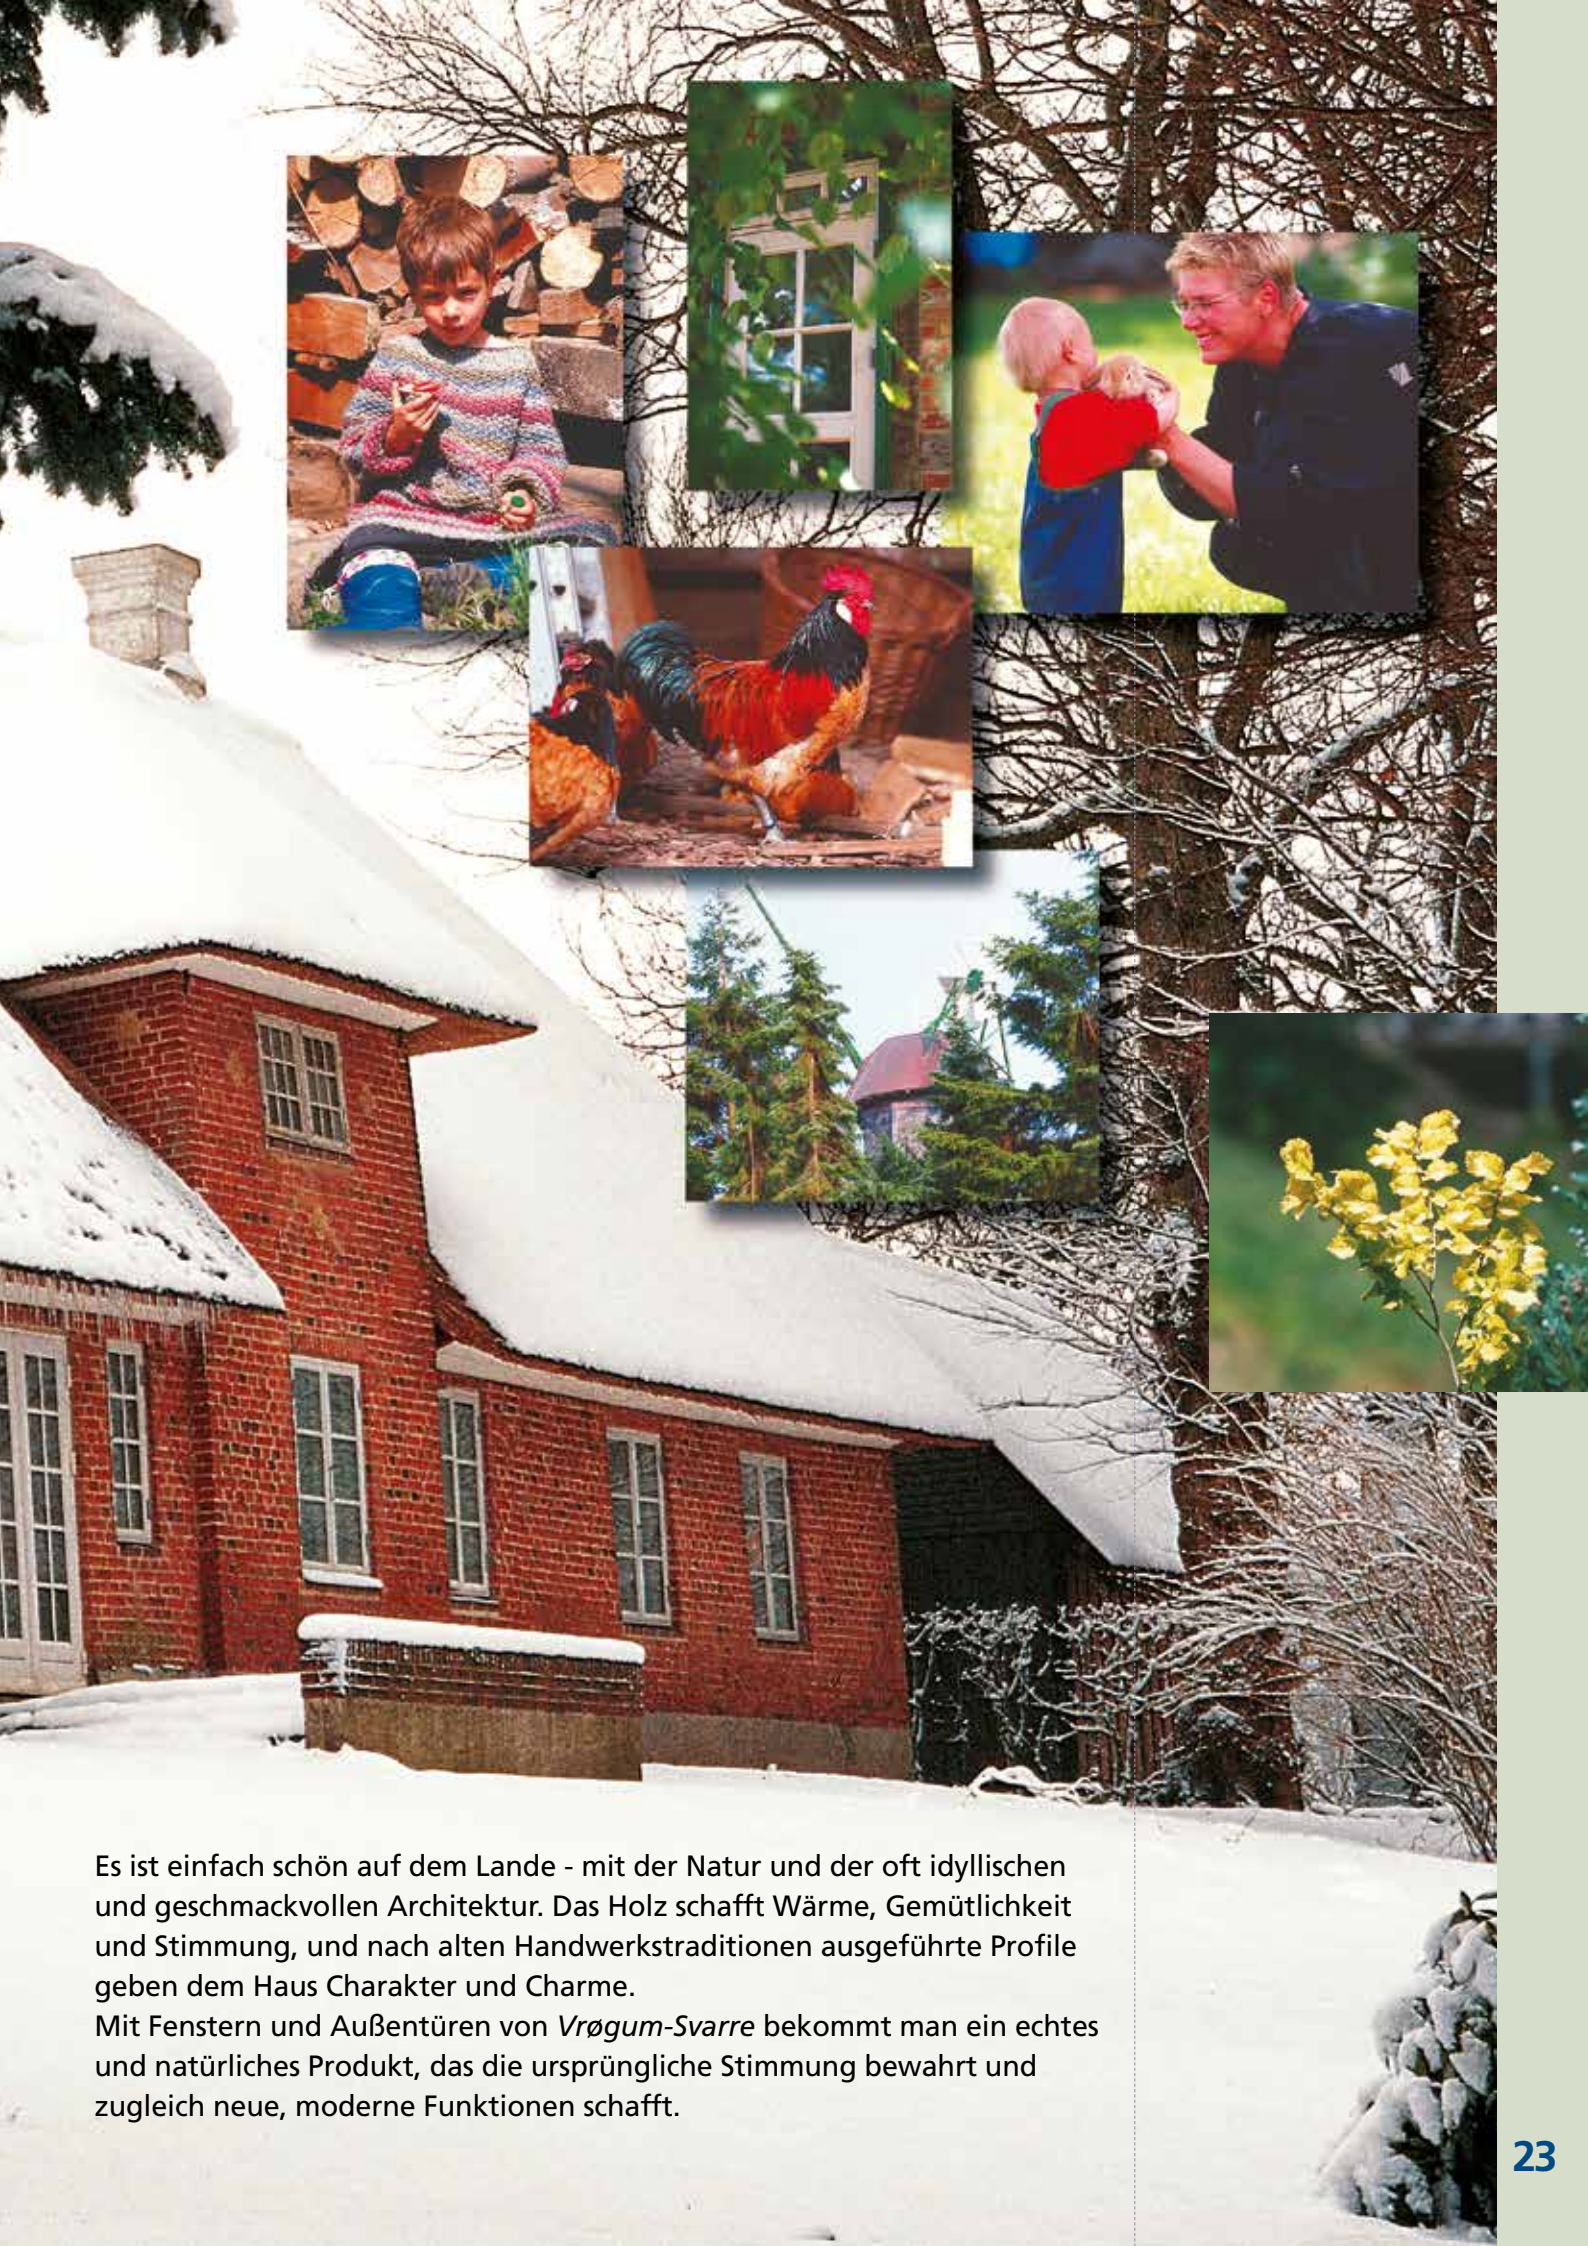

38

43

44

Der Holz- und Naturbau veranlasst auch neues Denken und eine hochinteressante und andersartige Architektur. Nichts ist unmöglich - mit Fenster und Außentüren von *Vrogum-Svarre*.

45

Bauen auf dem Lande

Es ist einfach schön auf dem Lande - mit der Natur und der oft idyllischen und geschmackvollen Architektur. Das Holz schafft Wärme, Gemütlichkeit und Stimmung, und nach alten Handwerkstraditionen ausgeführte Profile geben dem Haus Charakter und Charme. Mit Fenstern und Außentüren von *Vrøgum-Svarre* bekommt man ein echtes und natürliches Produkt, das die ursprüngliche Stimmung bewahrt und zugleich neue, moderne Funktionen schafft.