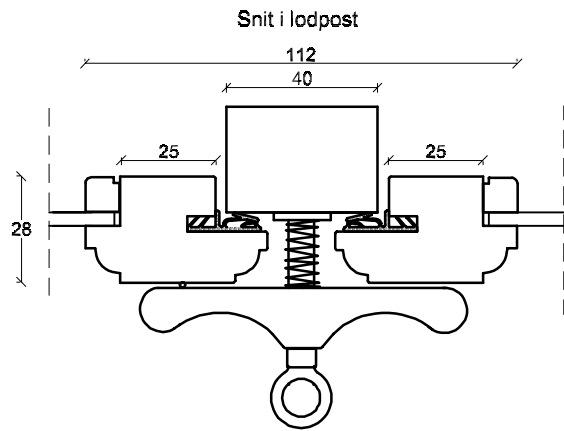

Snit i vandret post

Snit i sidekarm

Snit i lodpost

<b>BØJSØ</b> døre & vinduer a/s		Tlf: 7533 3344 Fax: 7533 3773 www.boejsoe.dk
Produktgruppe: <b>04 - Forsatsvinduer</b>		Tegning nr. <b>04.01</b>
Emne: <b>Forsatsrammer med 1 lag glas</b>		Rev. nr. <b>00</b>
Profil: <b>FR-1</b>		Dato: 01.11.2005 Mål: 1:2