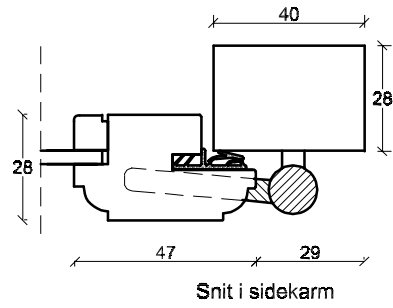

Snit i vandret post

Snit i sidekarm

Snit i lodpost

<b>BØJSØ</b> døre & vinduer a/s		Tlf: 7533 3344 Fax: 7533 3773 www.boejsoe.dk
Produktgruppe: <b>04 - Forsatsvinduer</b>		Tegning nr. <b>04.01</b>
Emne: <b>Forsatsrammer med 1 lag glas</b>		Rev. nr. <b>00</b>
Profil: <b>FR-1</b>		Dato: 01.11.2005 Mål: 1:2