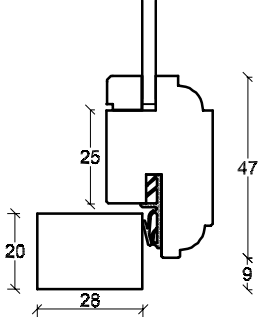

Snit i vandret post

Snit i sidekarm

Snit i lodpost

<b>BØJSØ</b> døre & vinduer a/s		Tlf: 7533 3344 Fax: 7533 3773 www.boejsoe.dk
Produktgruppe: <b>04 - Forsatsvinduer</b>		Tegning nr. <b>04.01</b>
Emne: <b>Forsatsrammer med 1 lag glas</b>		Rev. nr. <b>00</b>
Profil: <b>FR-1</b>		Dato: 01.11.2005 Mål: 1:2